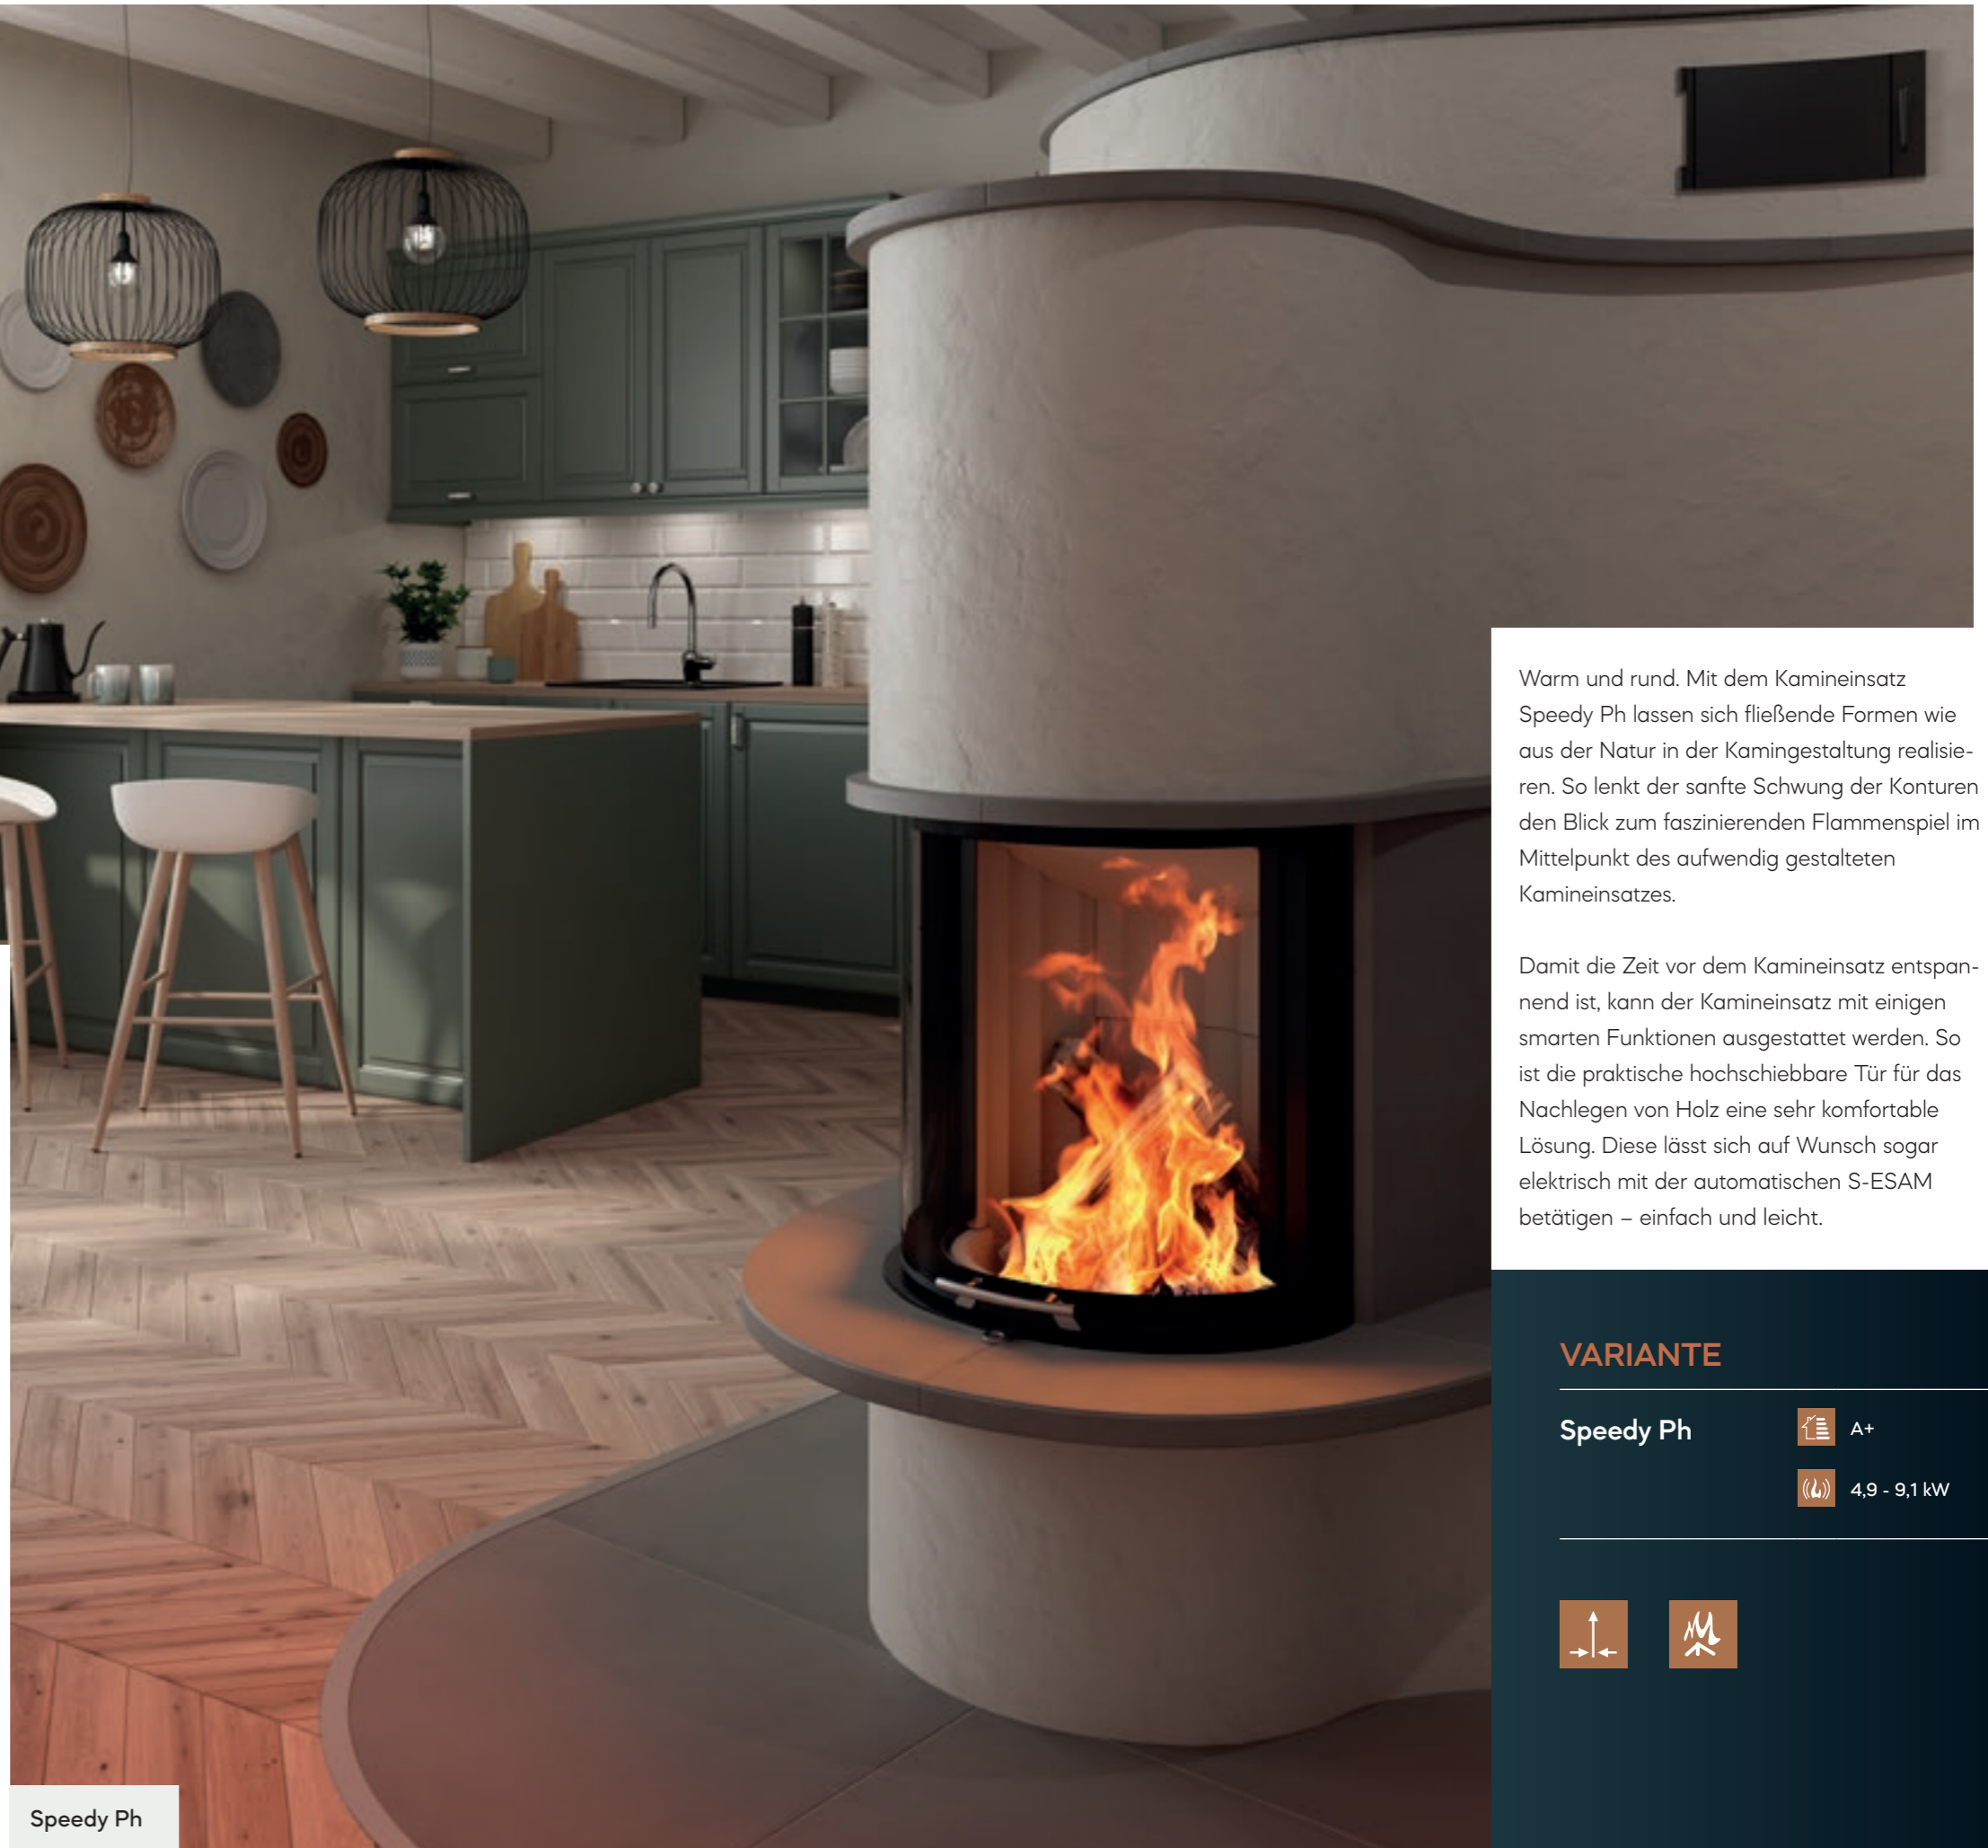

SMARTE KAMIN-ASSISTENZFUNKTIONEN

S-Thermatik NEO
(Abbrandsteuerung)

S-USI II
(Unterdruckwächter)

S-ESAM
(Automatische Schiebetür)

S-Kamatik
(Schornsteinzugregelung)

S-Vent

Speedy Ph