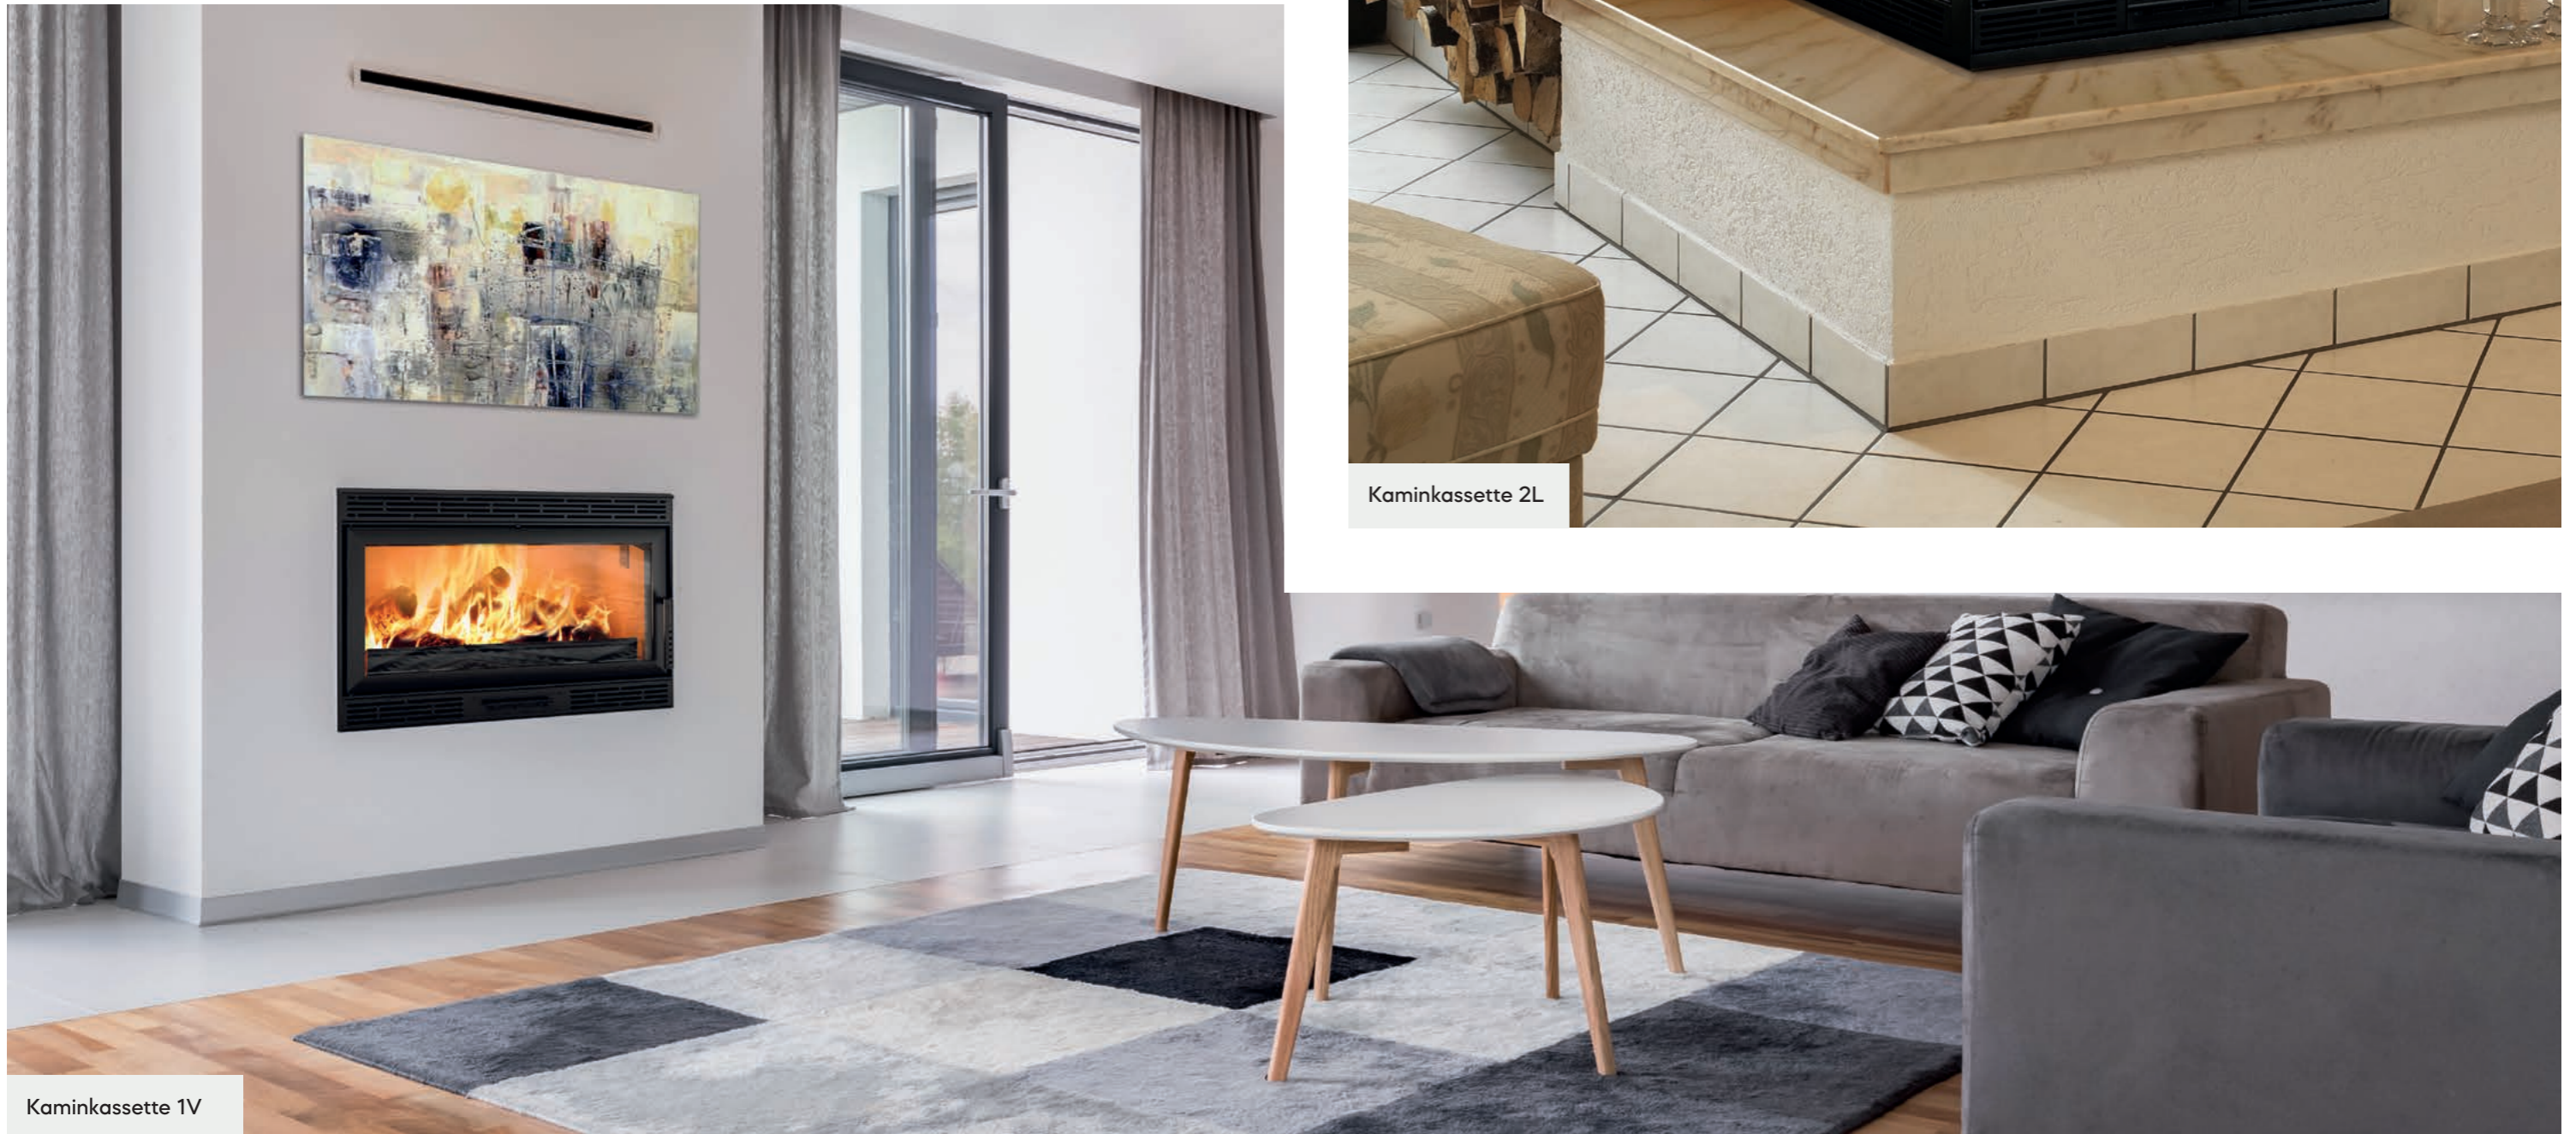

Kaminkassette 2L

Kaminkassette 1V